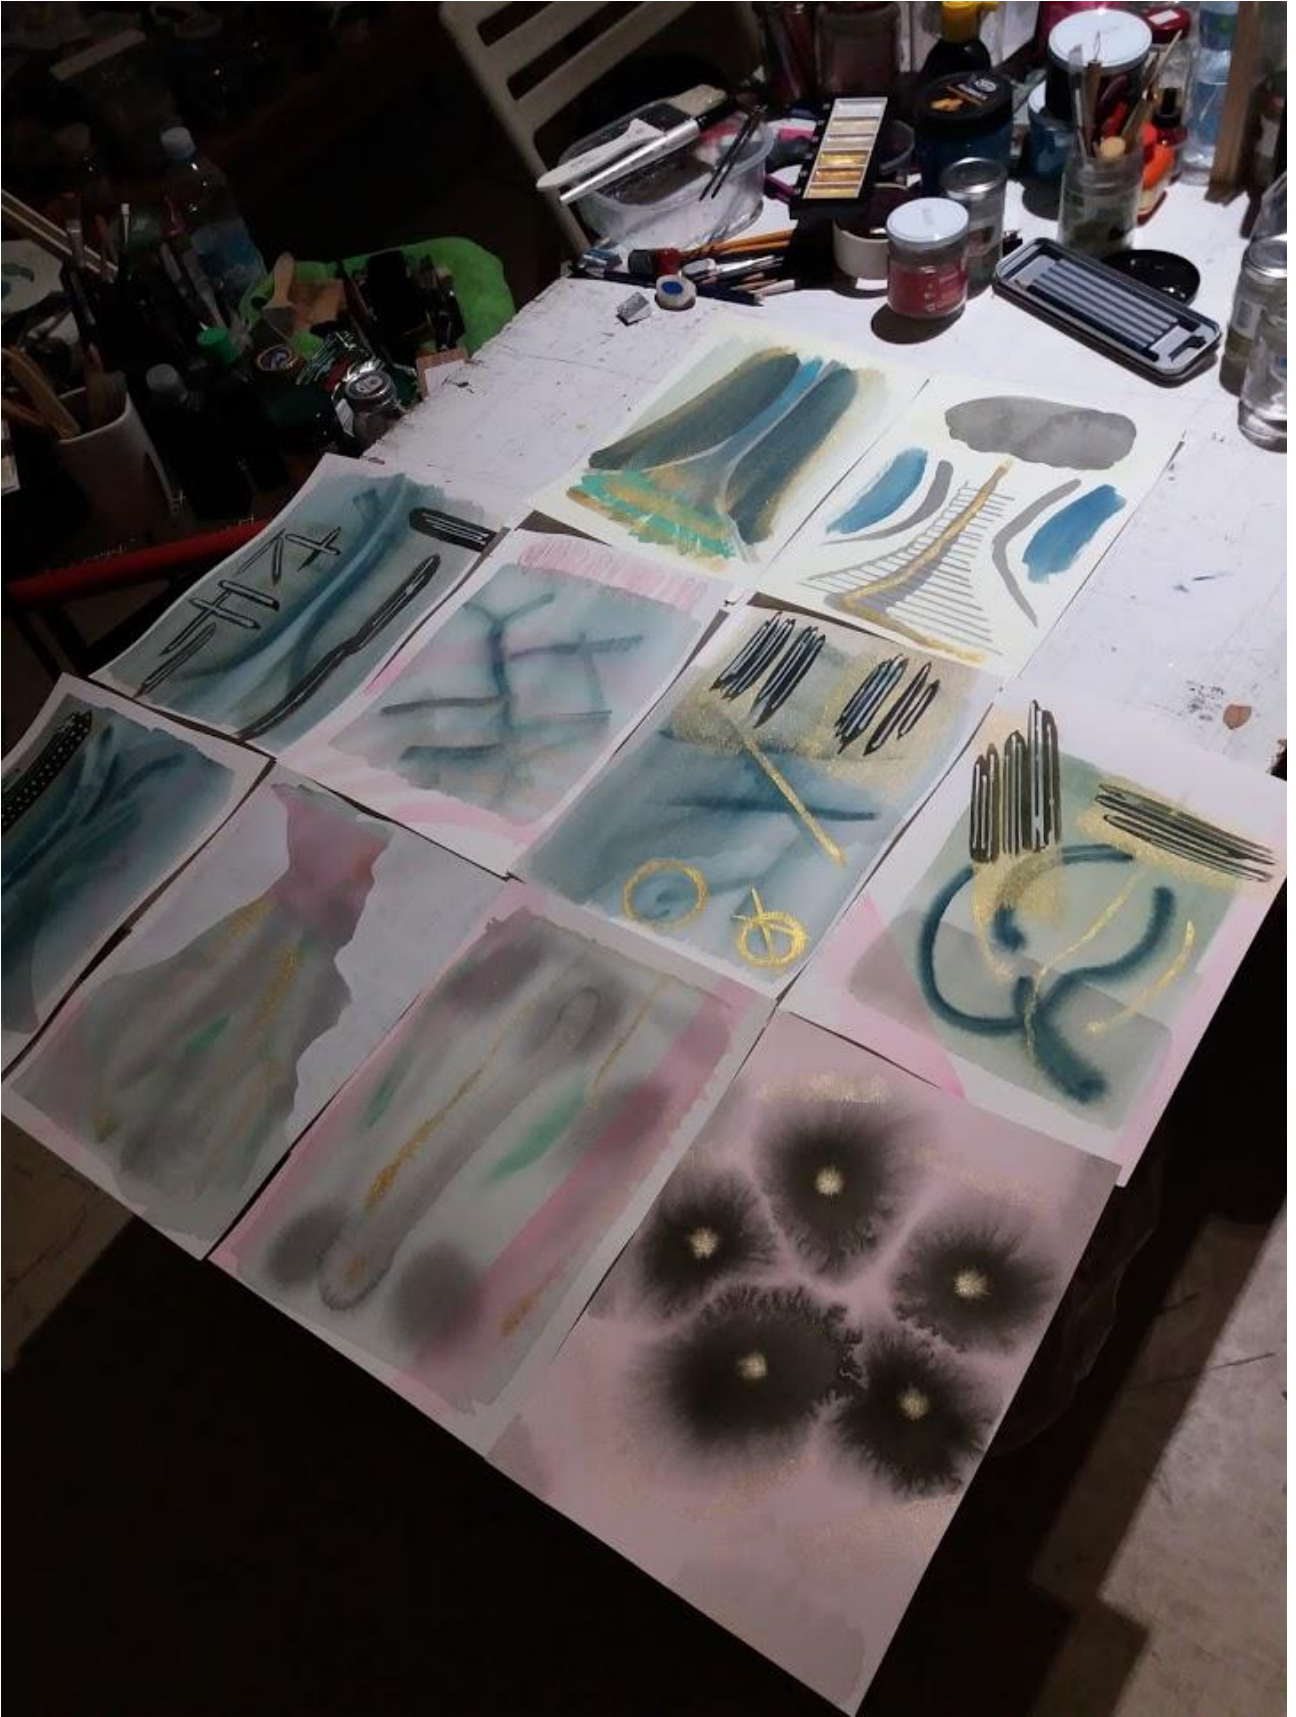

ELETTRA GORNI

VIR Viafarini-in-residence

MAGGIO-AGOSTO 2020

MOKUHANGA

COLLAGE

DISEGNO

FIORI

FUMETTO

HARIMAZE

LALLAZIONE

NARRAZIONE

FANTASMI

PAESAGGIO

AUTORITRATTO