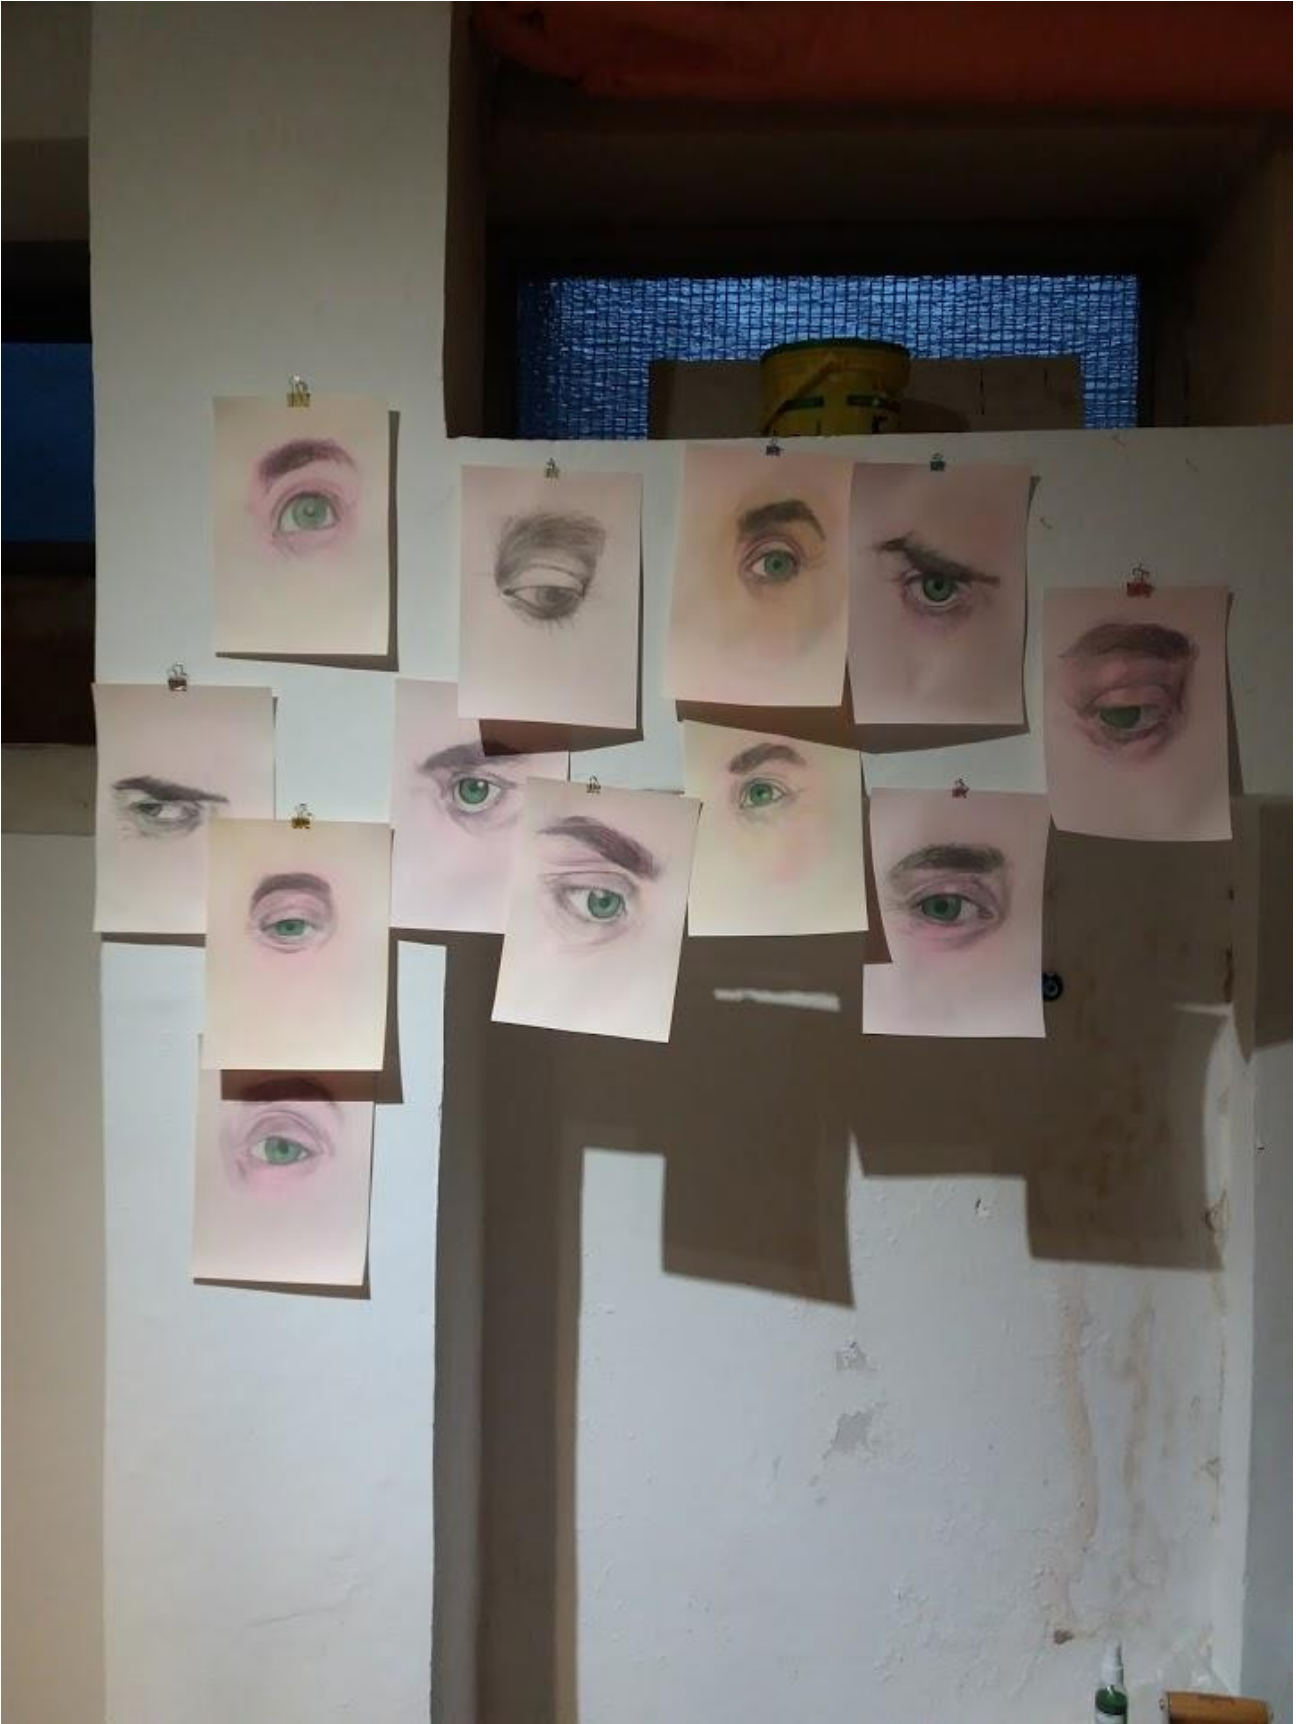

ELETTRA GORNI

VIR Viafarini-in-residence

MAGGIO-AGOSTO 2020

MOKUHANGA

COLLAGE

DISEGNO

FIORI

FUMETTO

HARIMAZE

LALLAZIONE

NARRAZIONE

FANTASMI

PAESAGGIO

AUTORITRATTO