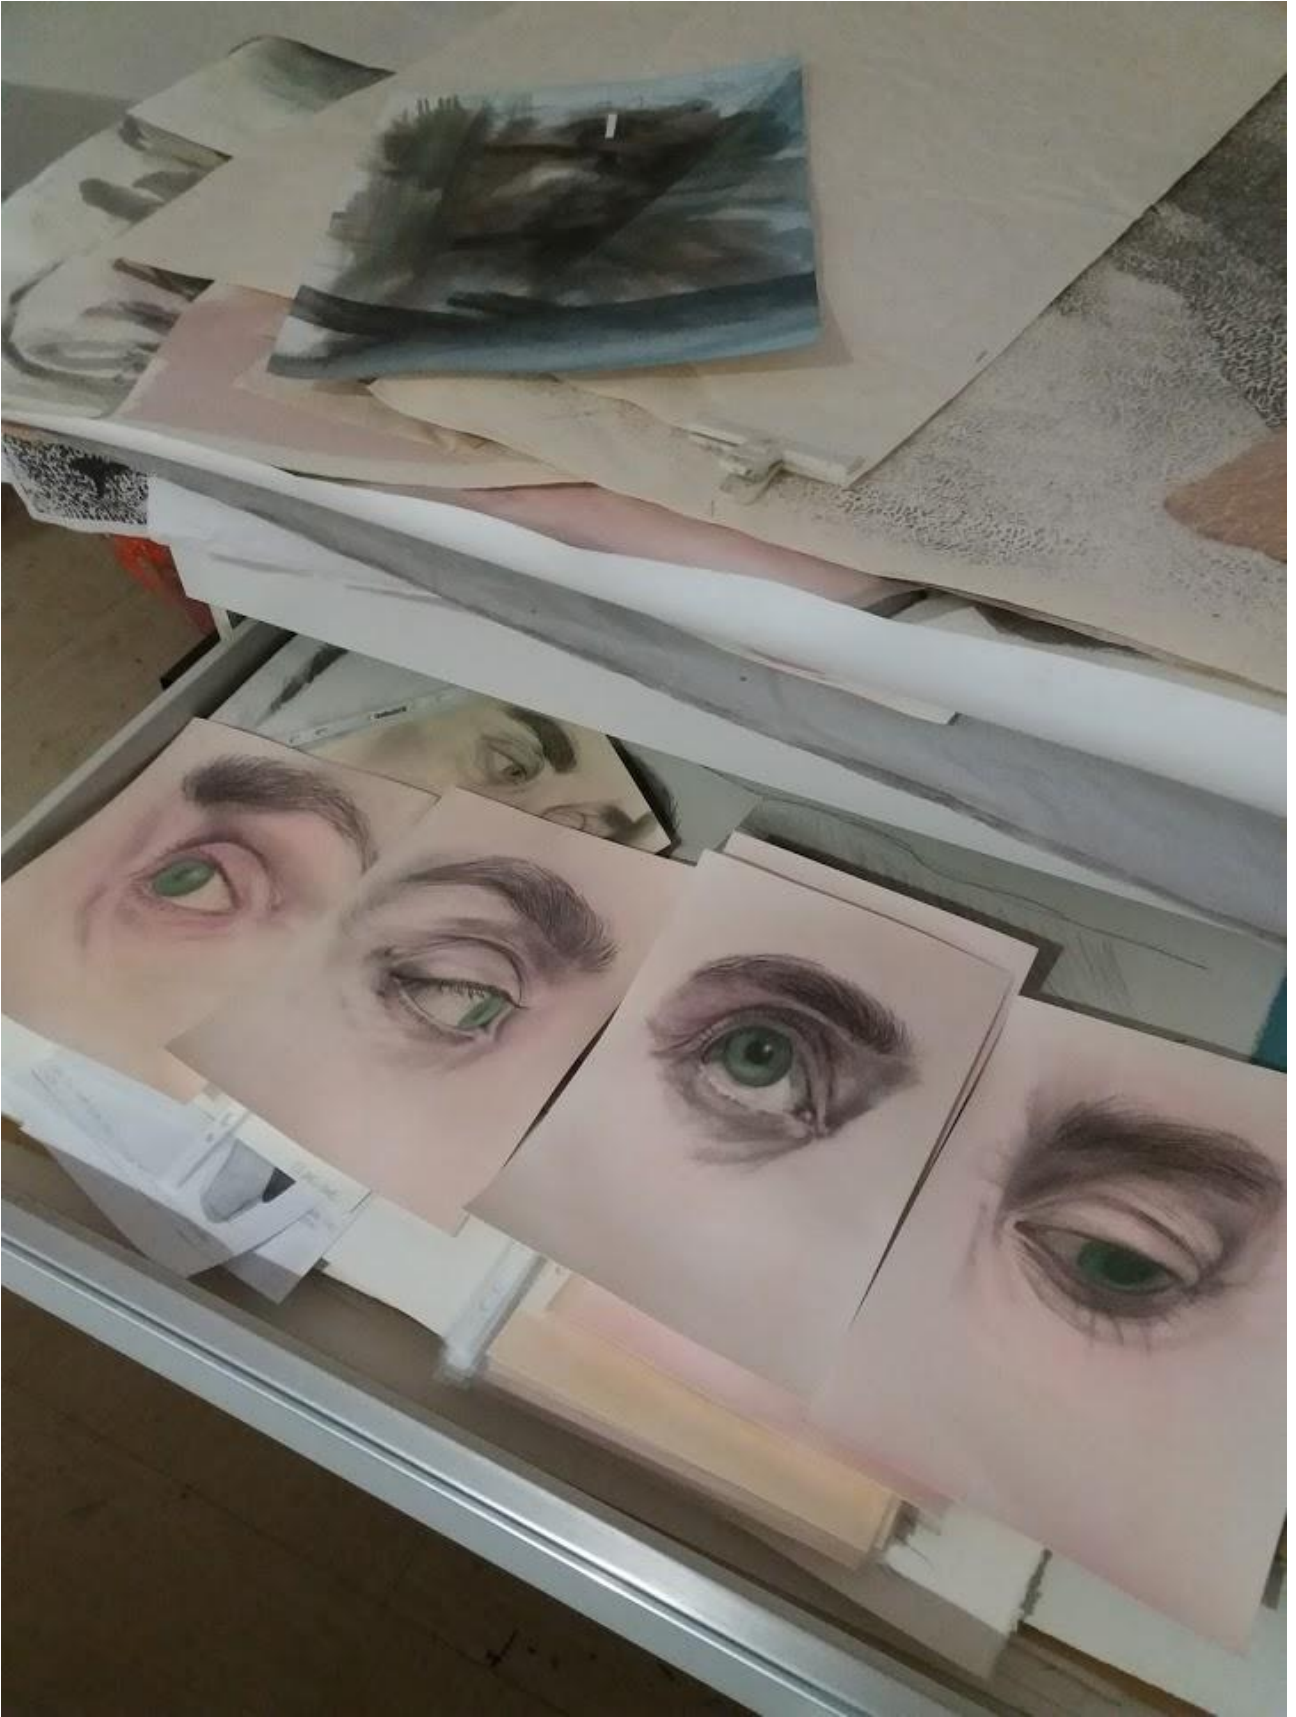

ELETTRA GORNI

VIR Viafarini-in-residence

MAGGIO-AGOSTO 2020

MOKUHANGA

COLLAGE

DISEGNO

FIORI

FUMETTO

HARIMAZE

LALLAZIONE

NARRAZIONE

FANTASMI

PAESAGGIO

AUTORITRATTO