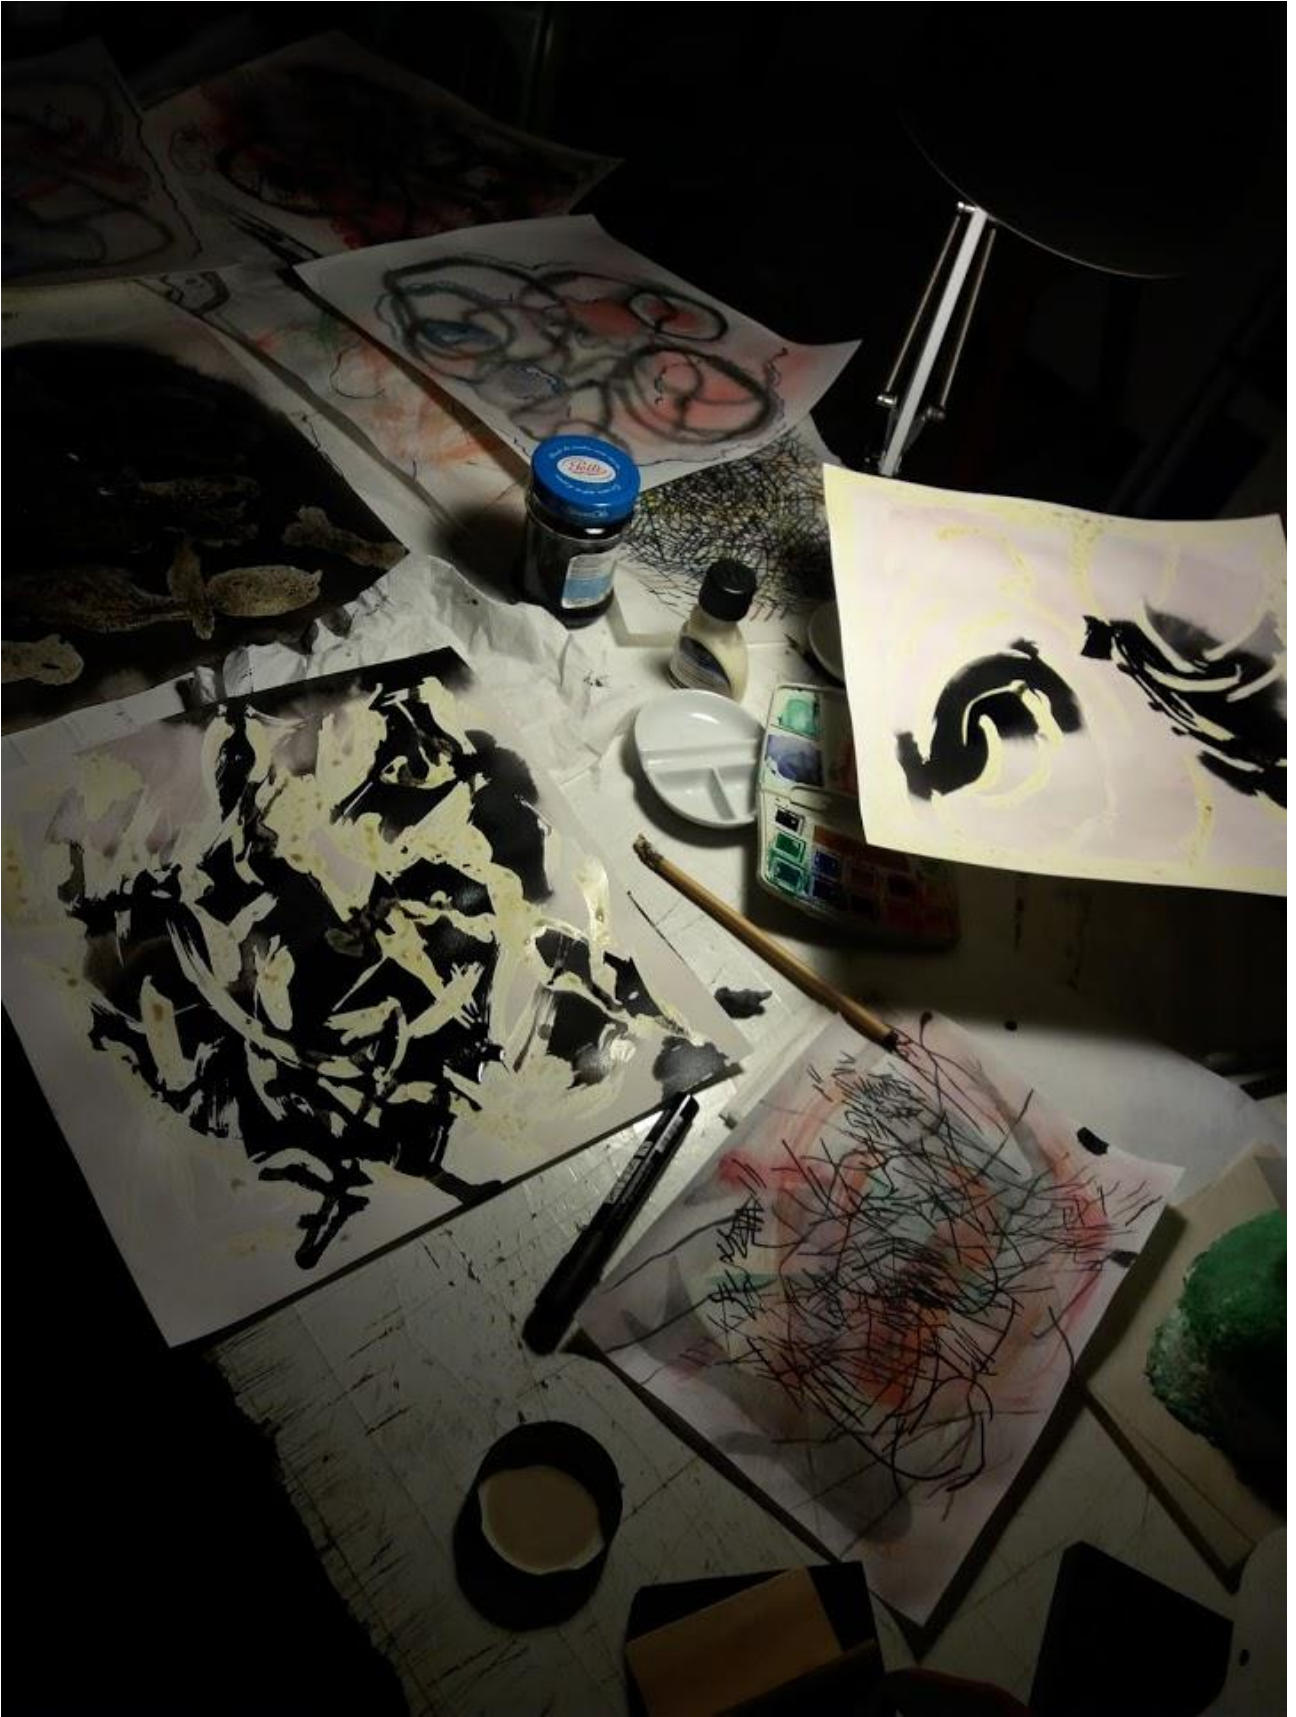

ELETTRA GORNI

VIR Viafarini-in-residence

MAGGIO-AGOSTO 2020

MOKUHANGA

COLLAGE

DISEGNO

FIORI

FUMETTO

HARIMAZE

LALLAZIONE

NARRAZIONE

FANTASMI

PAESAGGIO

AUTORITRATTO