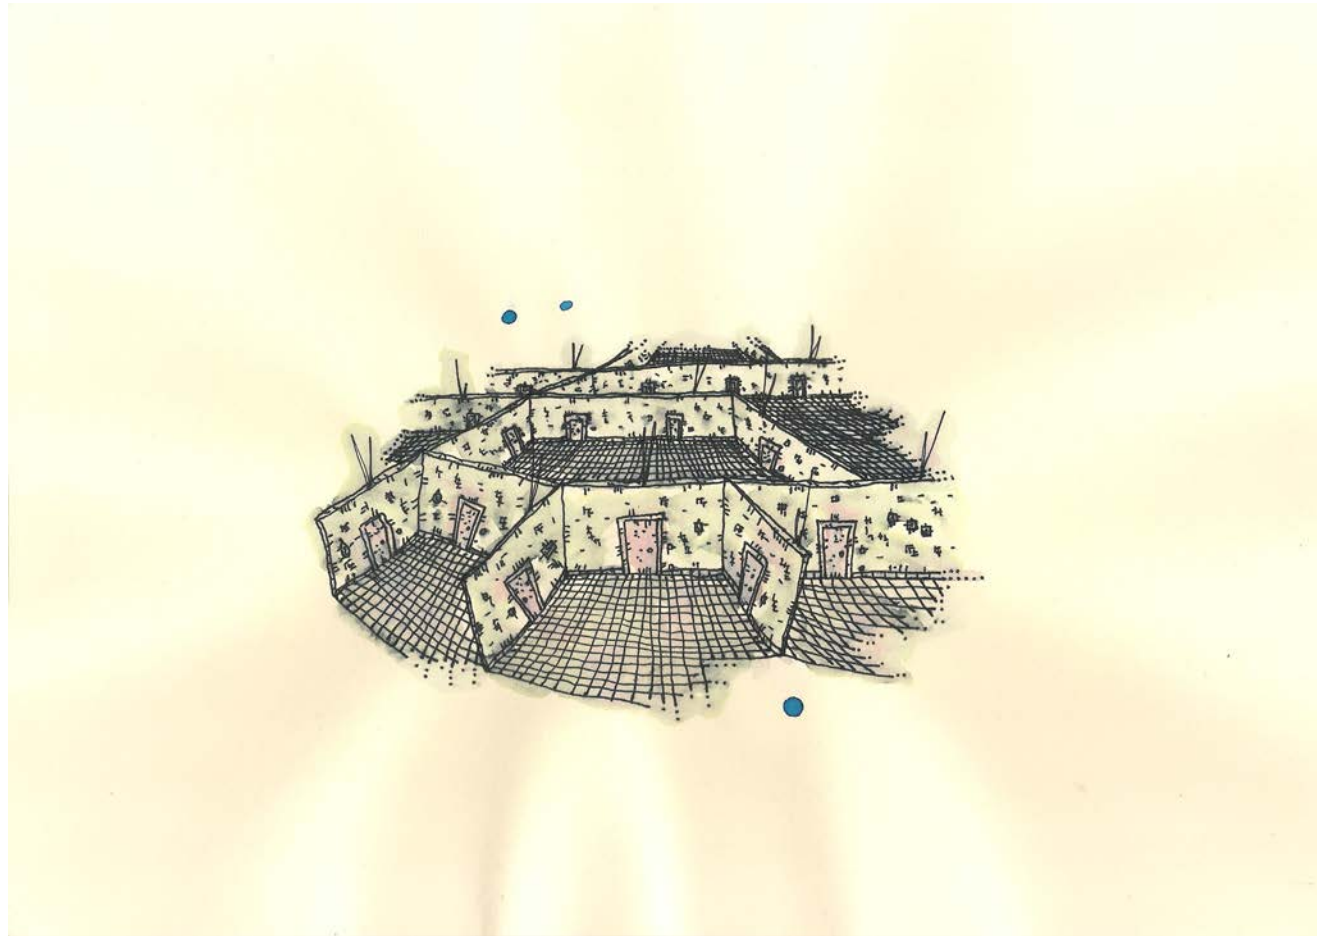

INTERNI-INCHIOSTRO, ACQUERELLI, ECOLINE-FORMATO A4