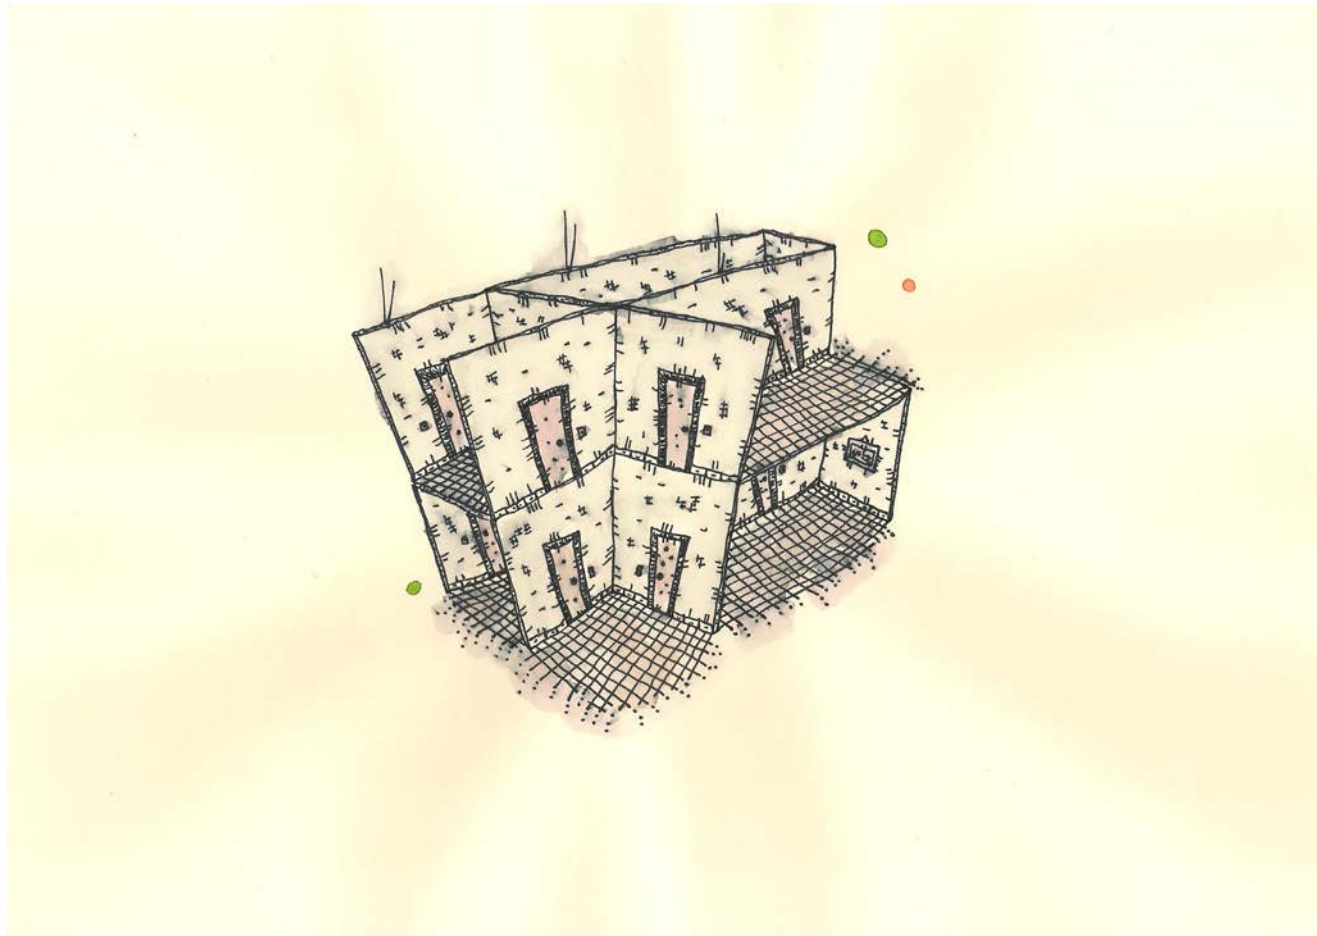

INTERNI-INCHIOSTRO, ACQUERELLI, ECOLINE-FORMATO A4