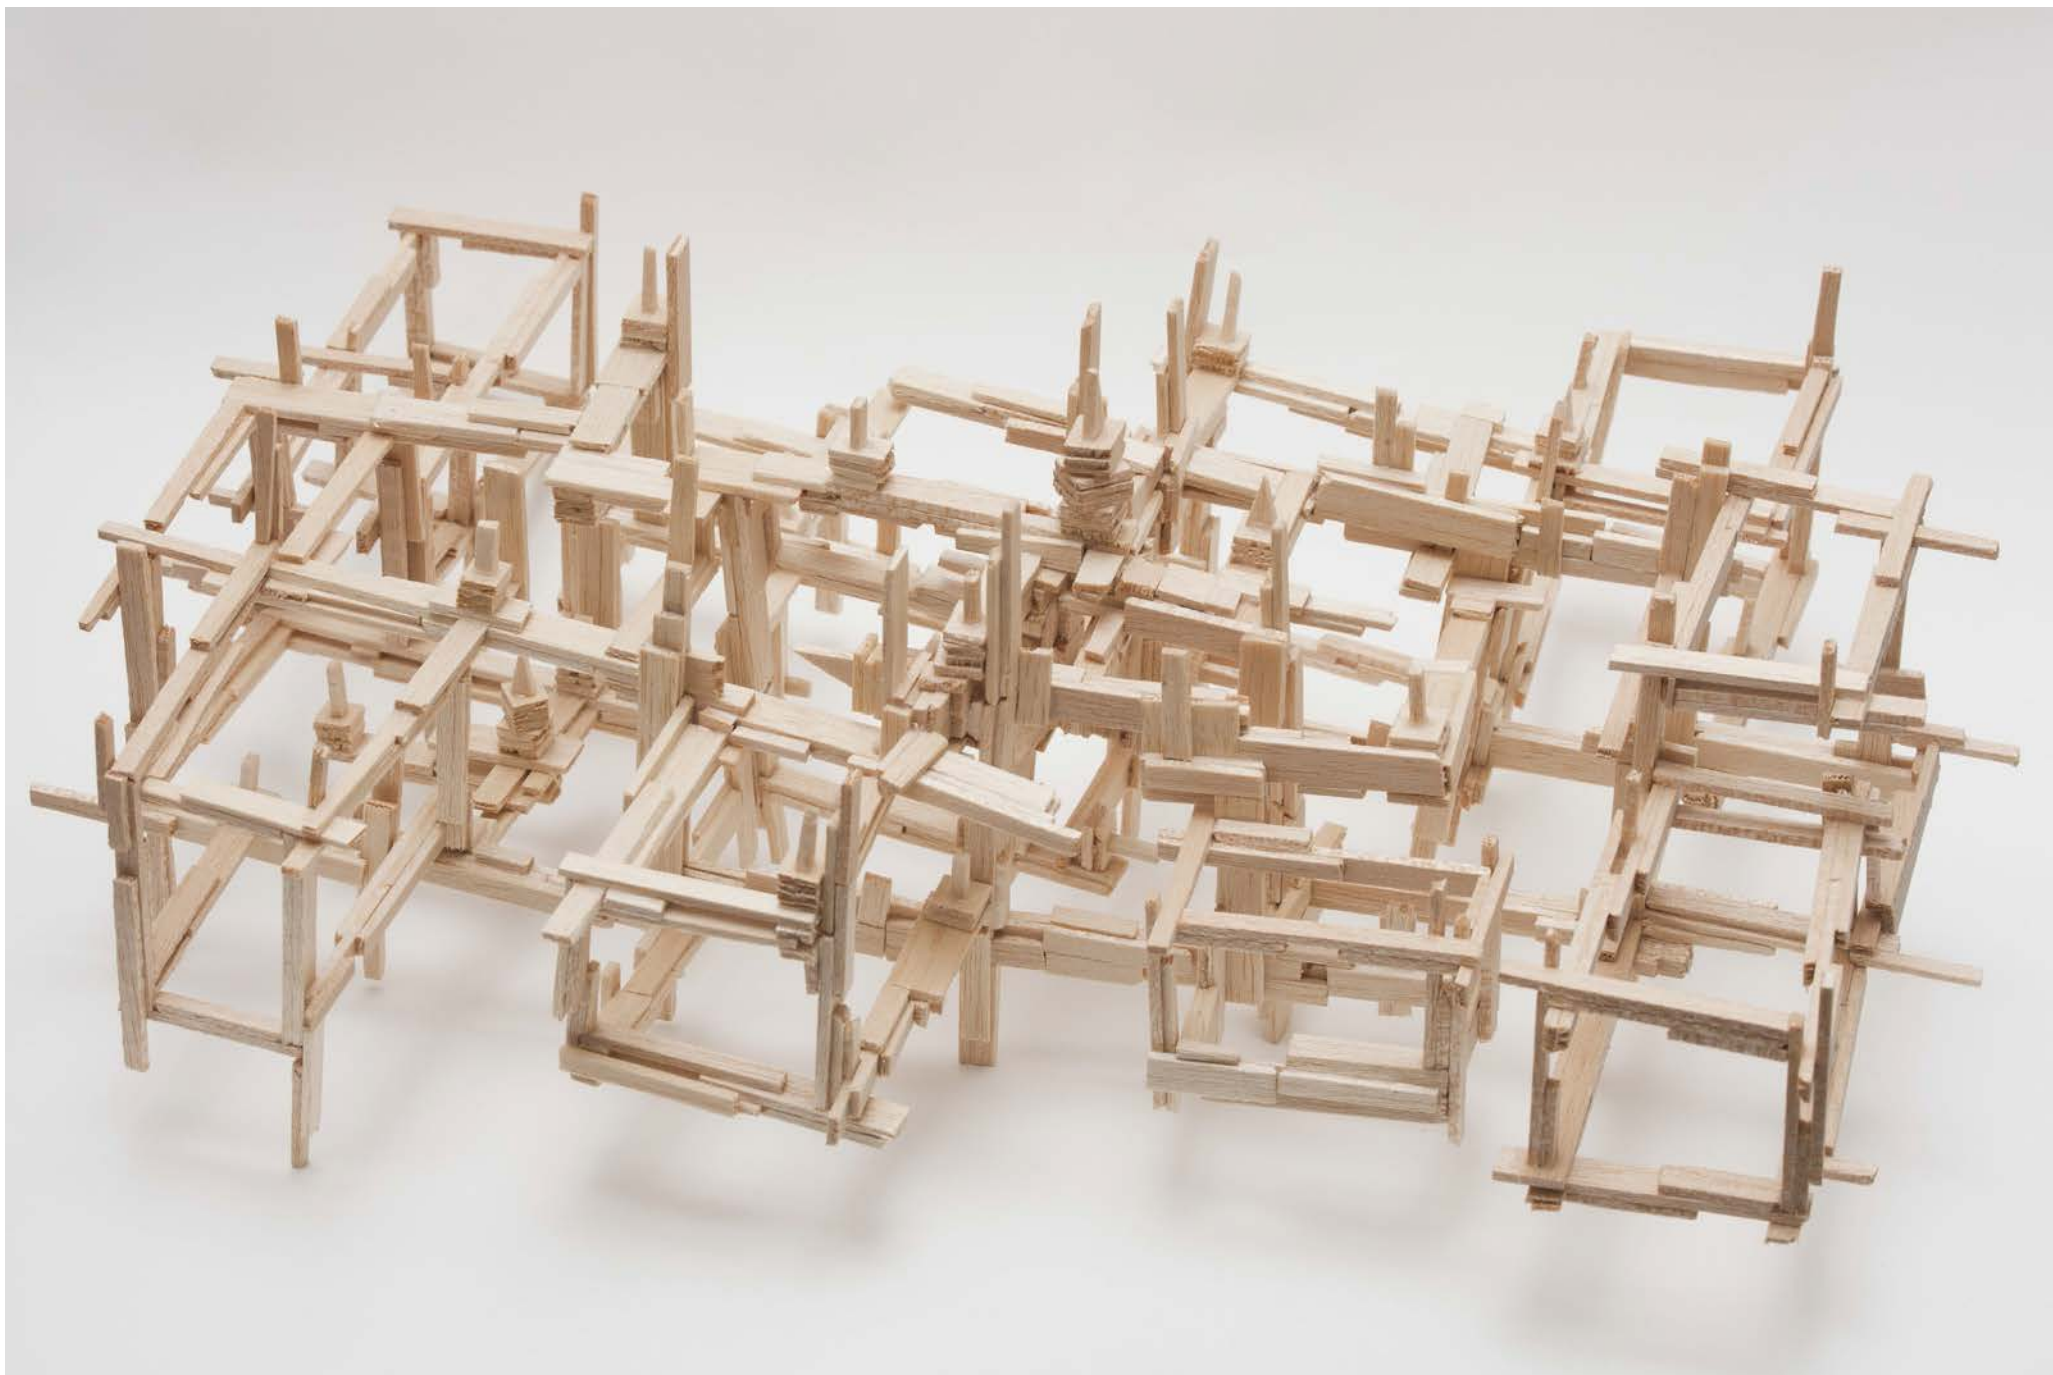

MAUSOLEO-BALSA- 45x38x22