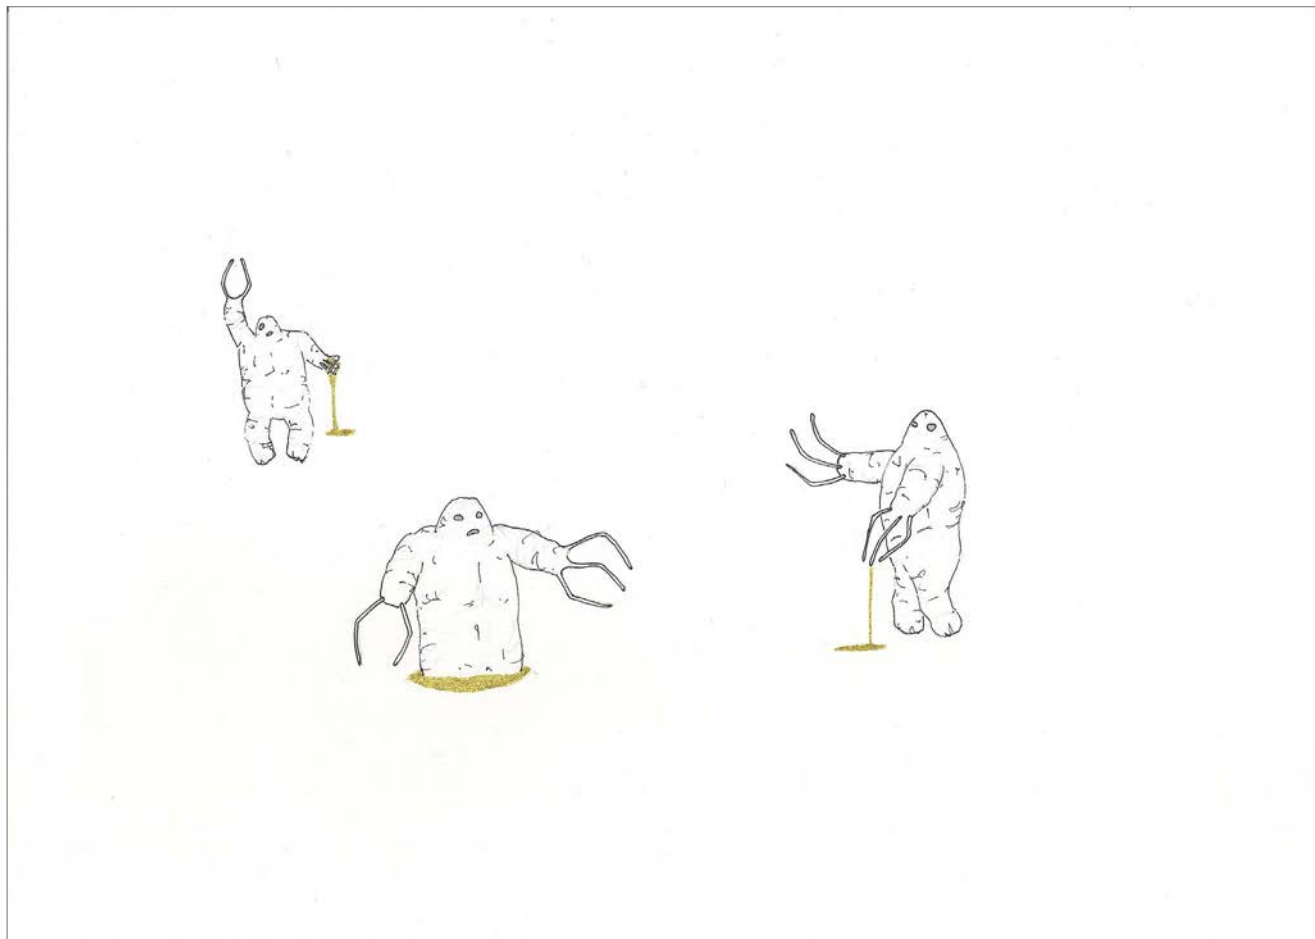

GOLEM-INCHIOSTRO E GEL ORO-FORMATO A4