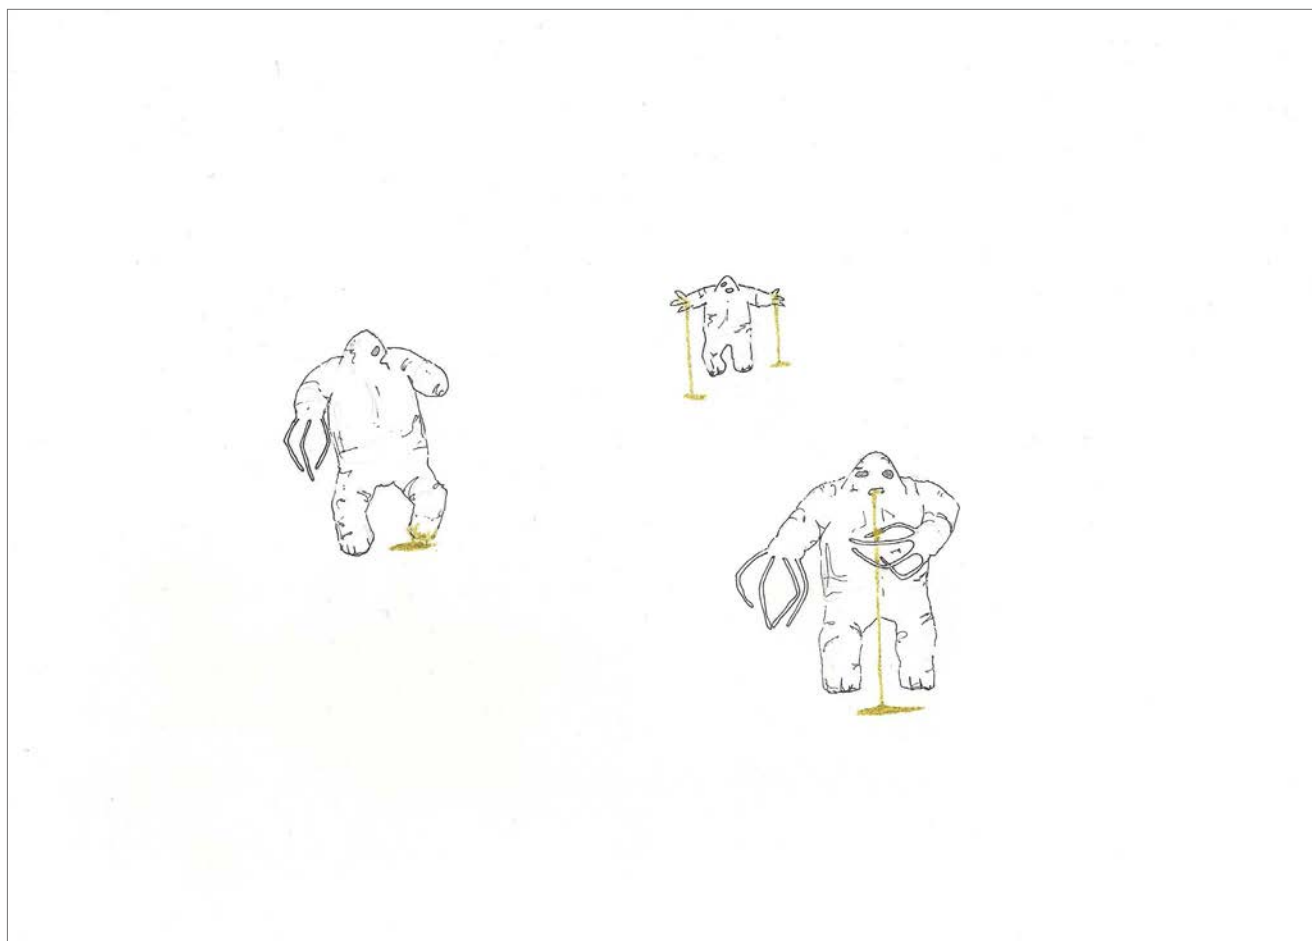

GOLEM-INCHIOSTRO E GEL ORO-FORMATO A4