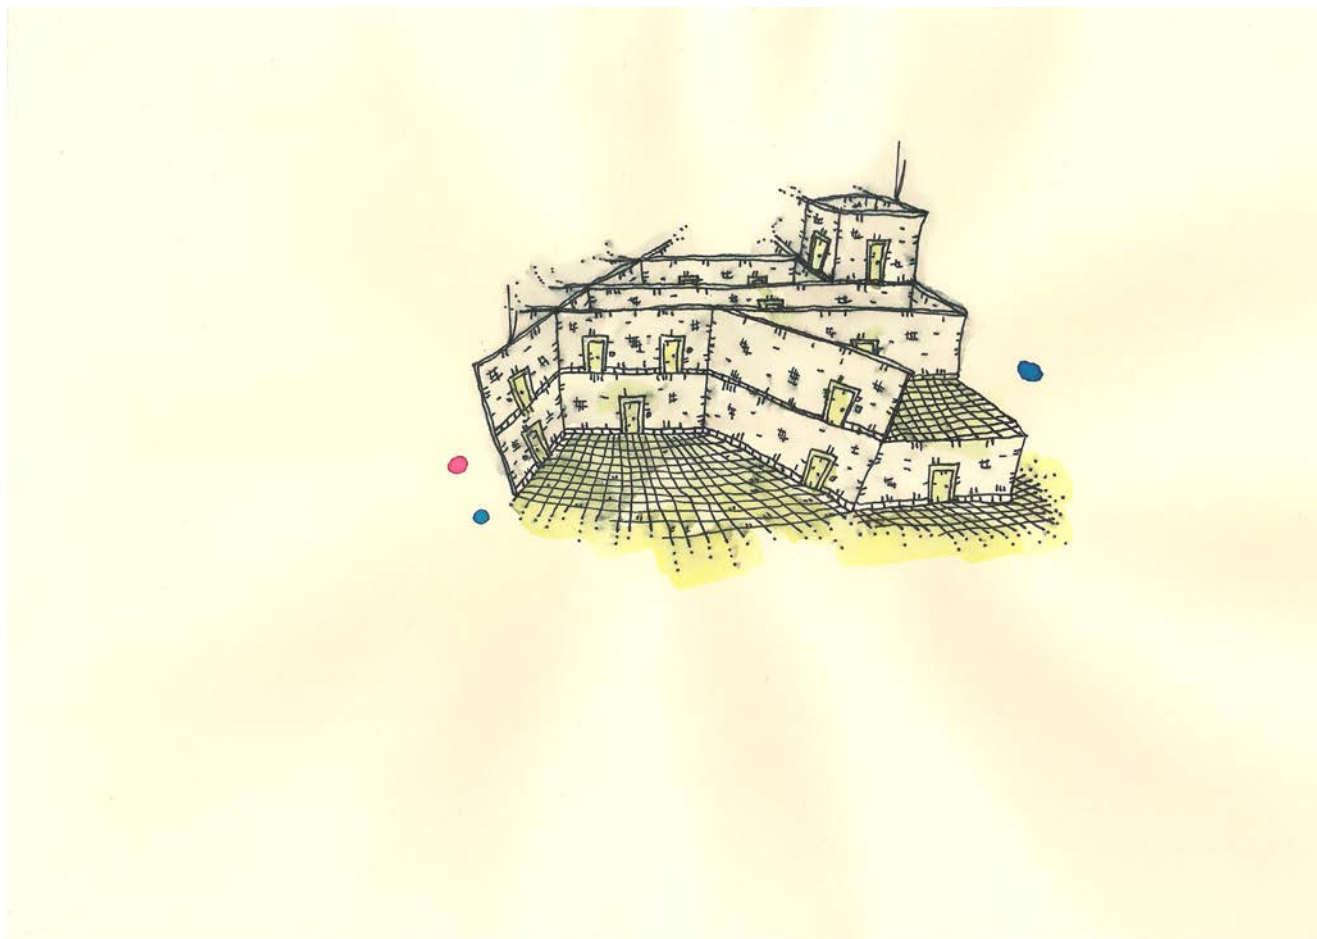

INTERNI-INCHIOSTRO, ACQUERELLI, ECOLINE-FORMATO A4