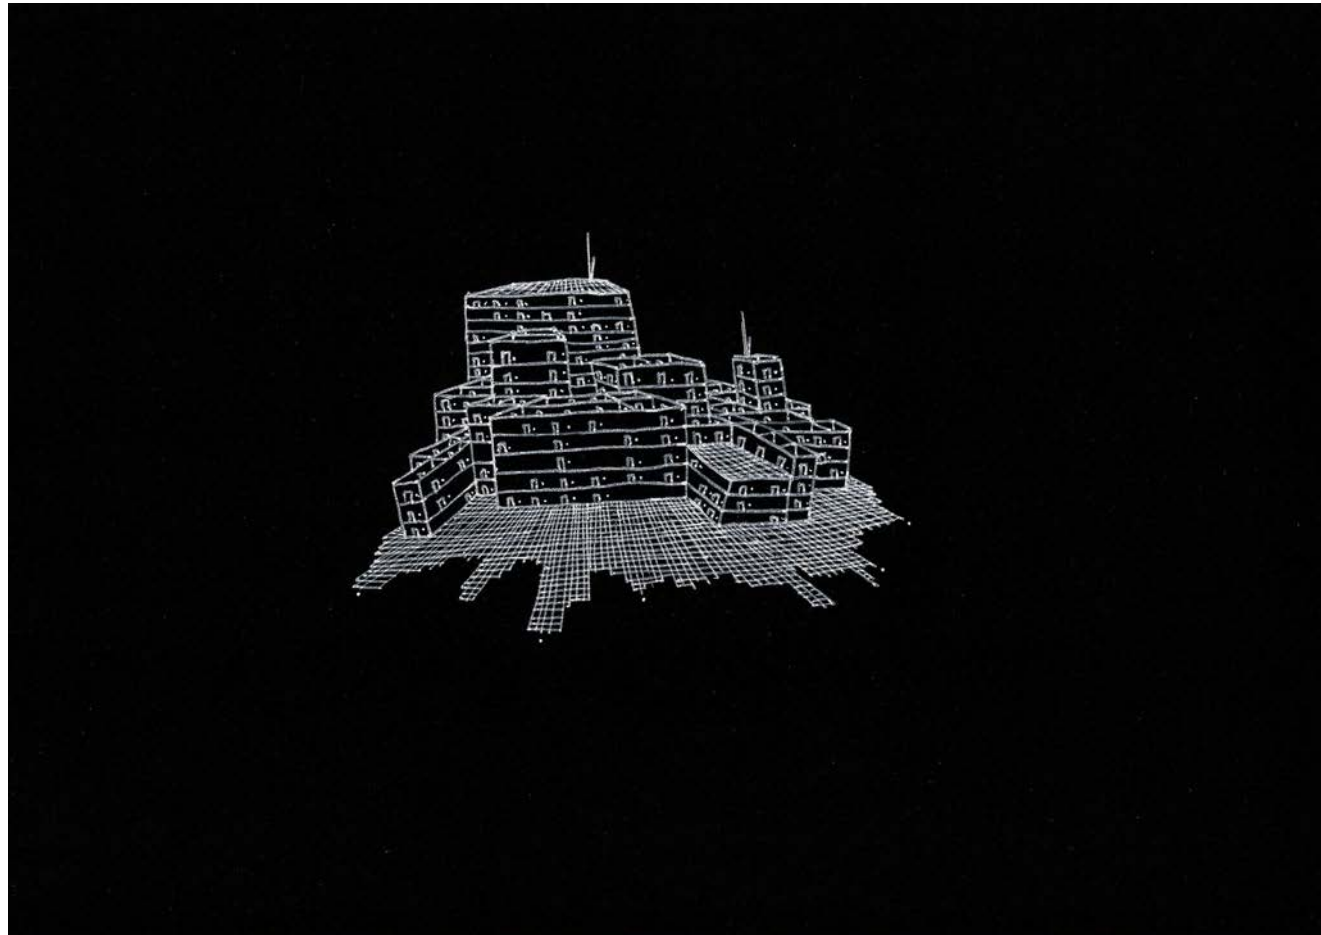

PROSPETTIVE-INCHIOSTRO GEL BIANCO-FORMATO A4