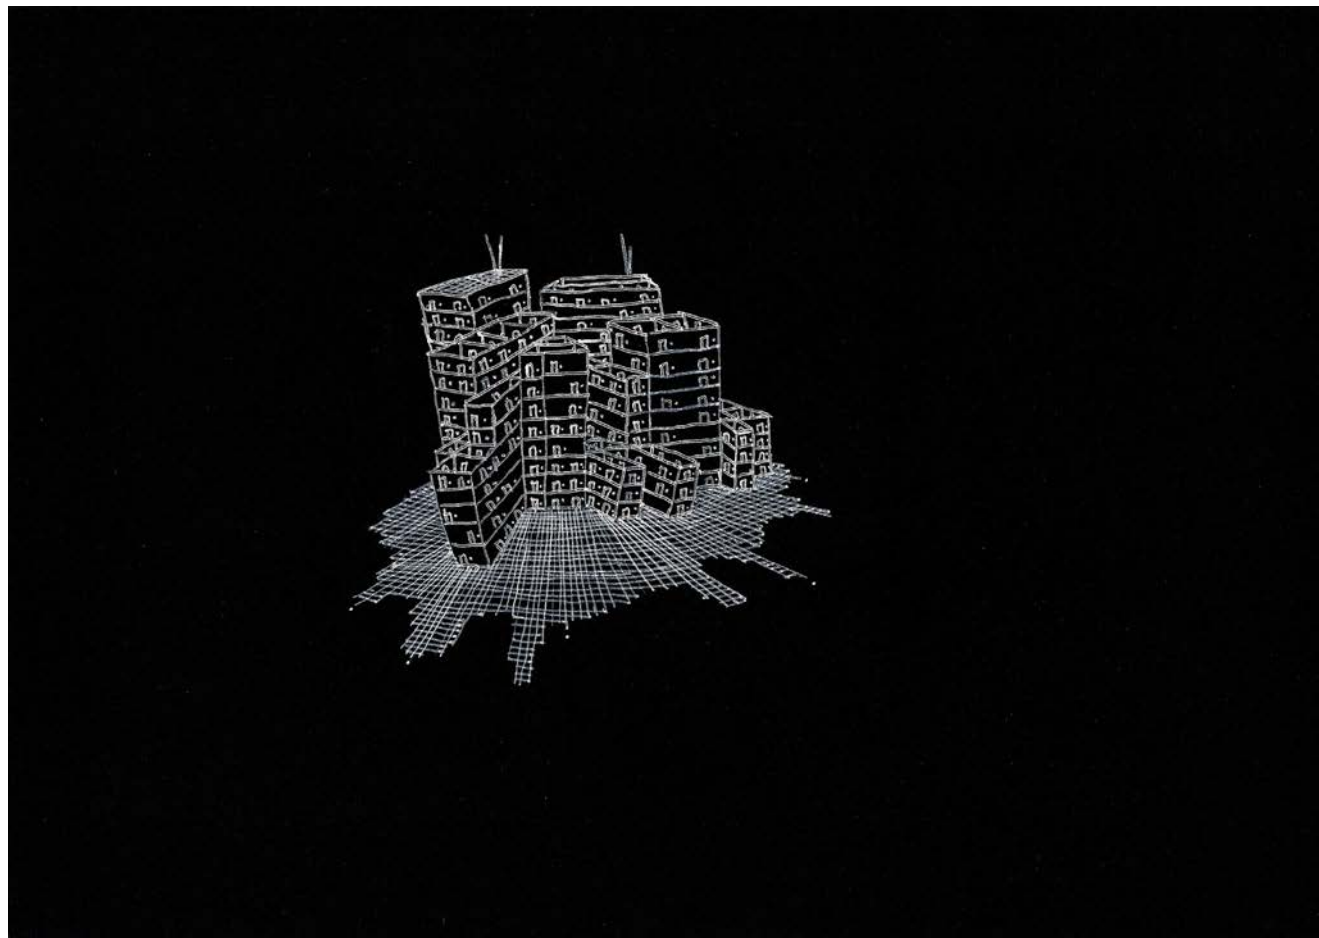

PROSPETTIVE-INCHIOSTRO GEL BIANCO-FORMATO A4