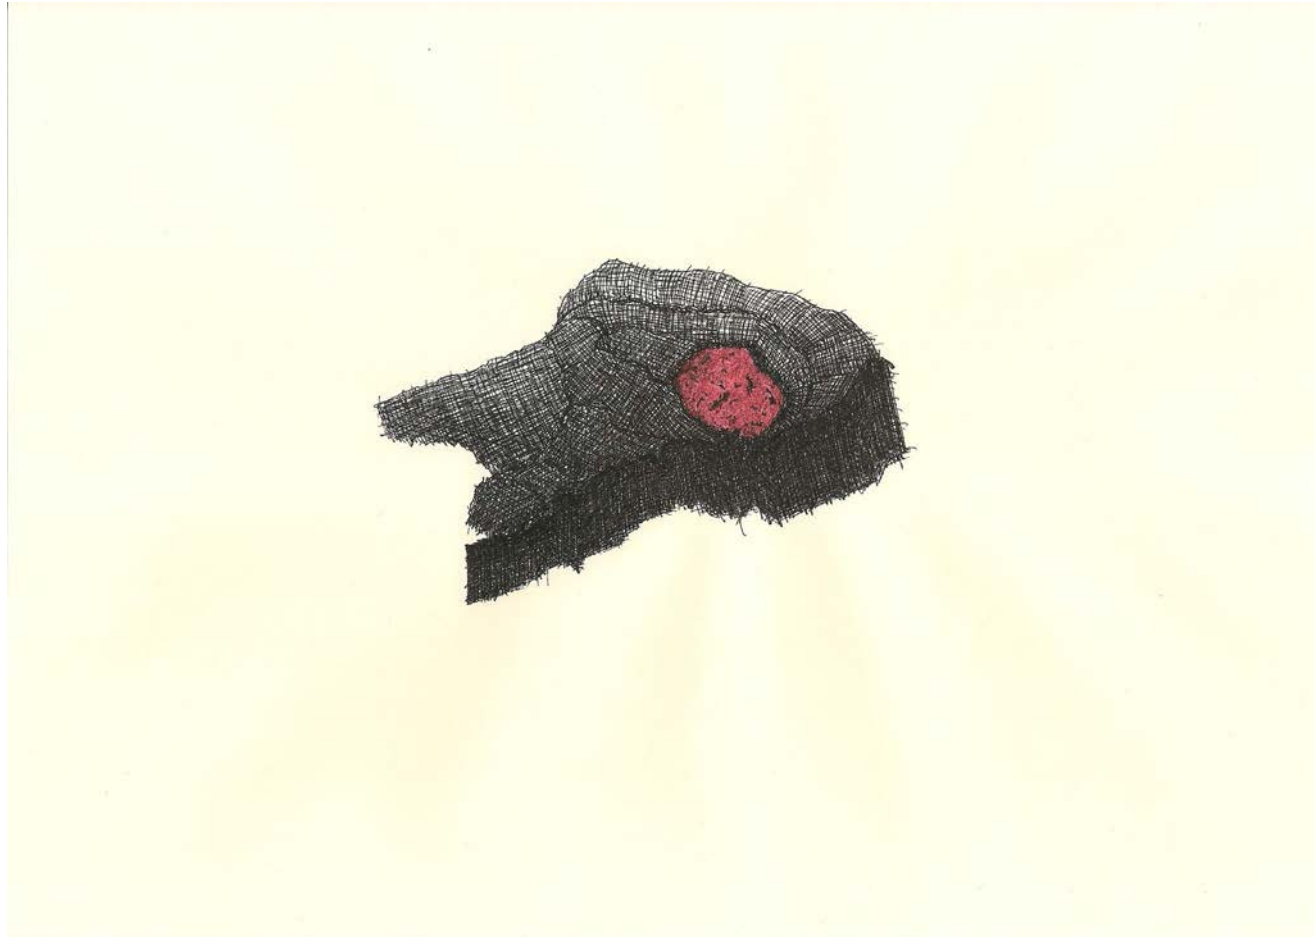

CRATERI VULCANICI-INCHIOSTRO, GEL ROSSO-FORMATO A4