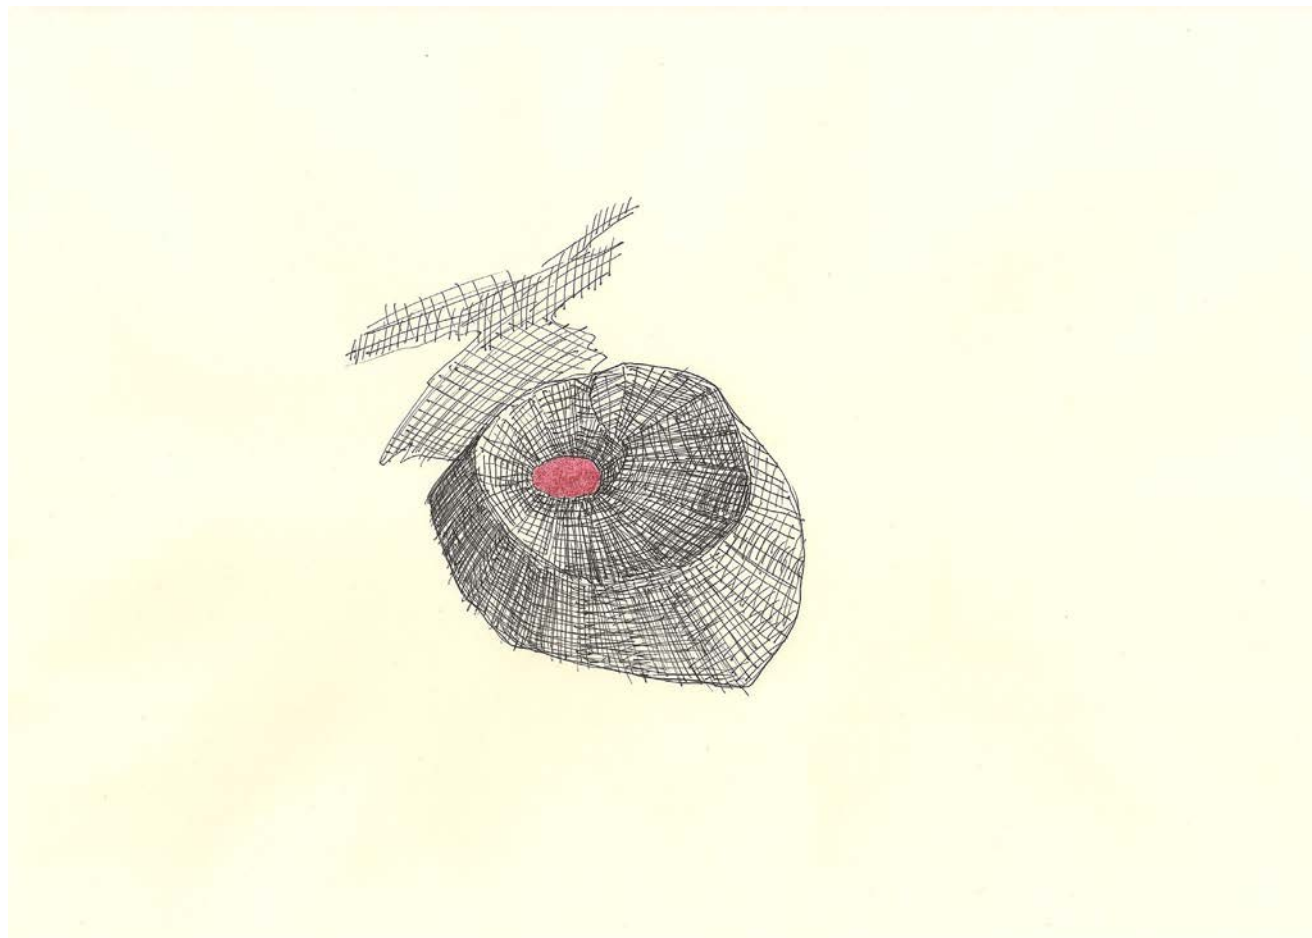

CRATERI VULCANICI-INCHIOSTRO, GEL ROSSO-FORMATO A4