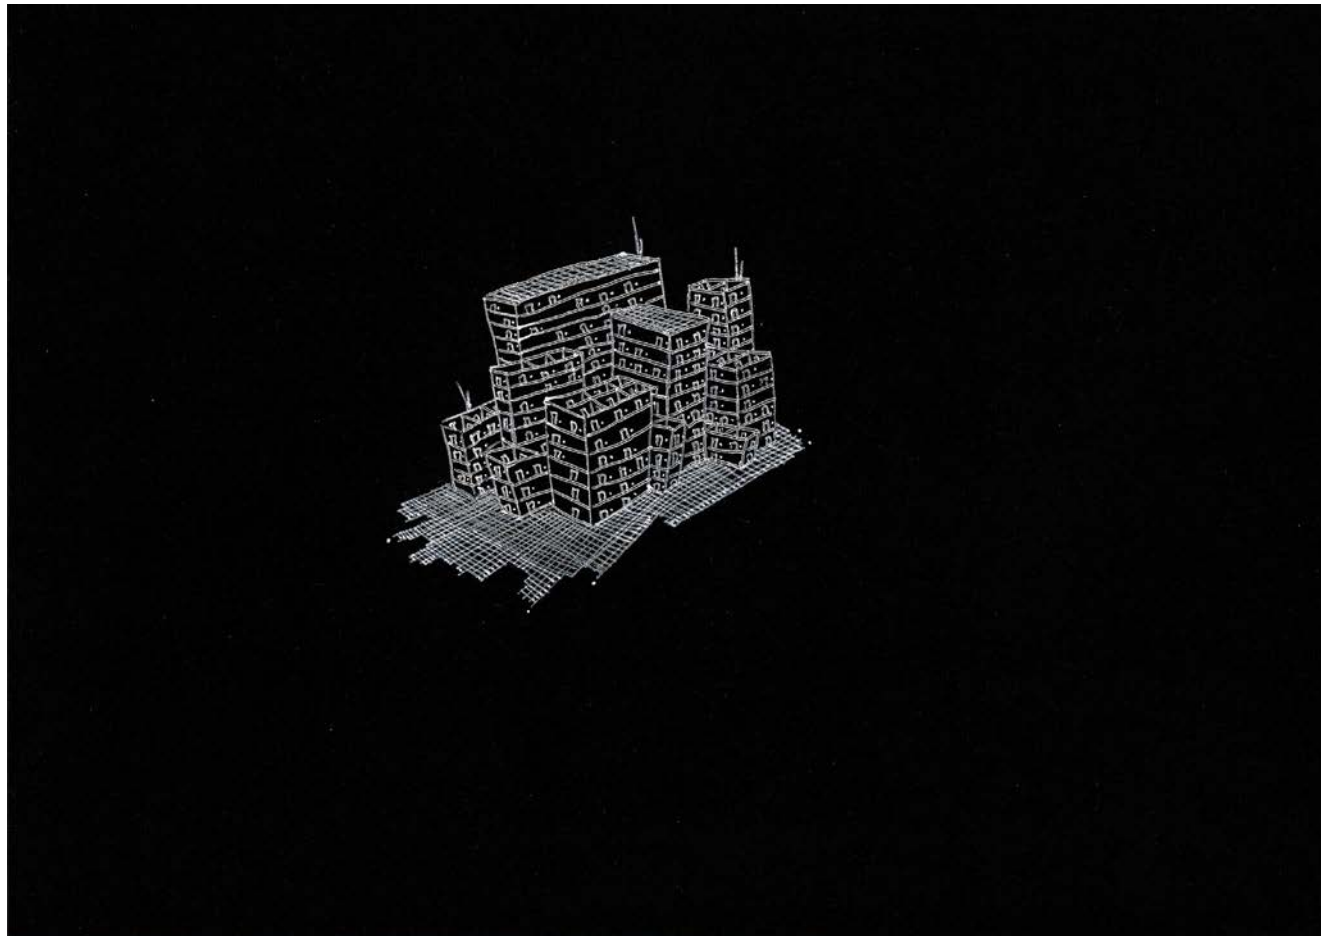

PROSPETTIVE-INCHIOSTRO GEL BIANCO-FORMATO A4