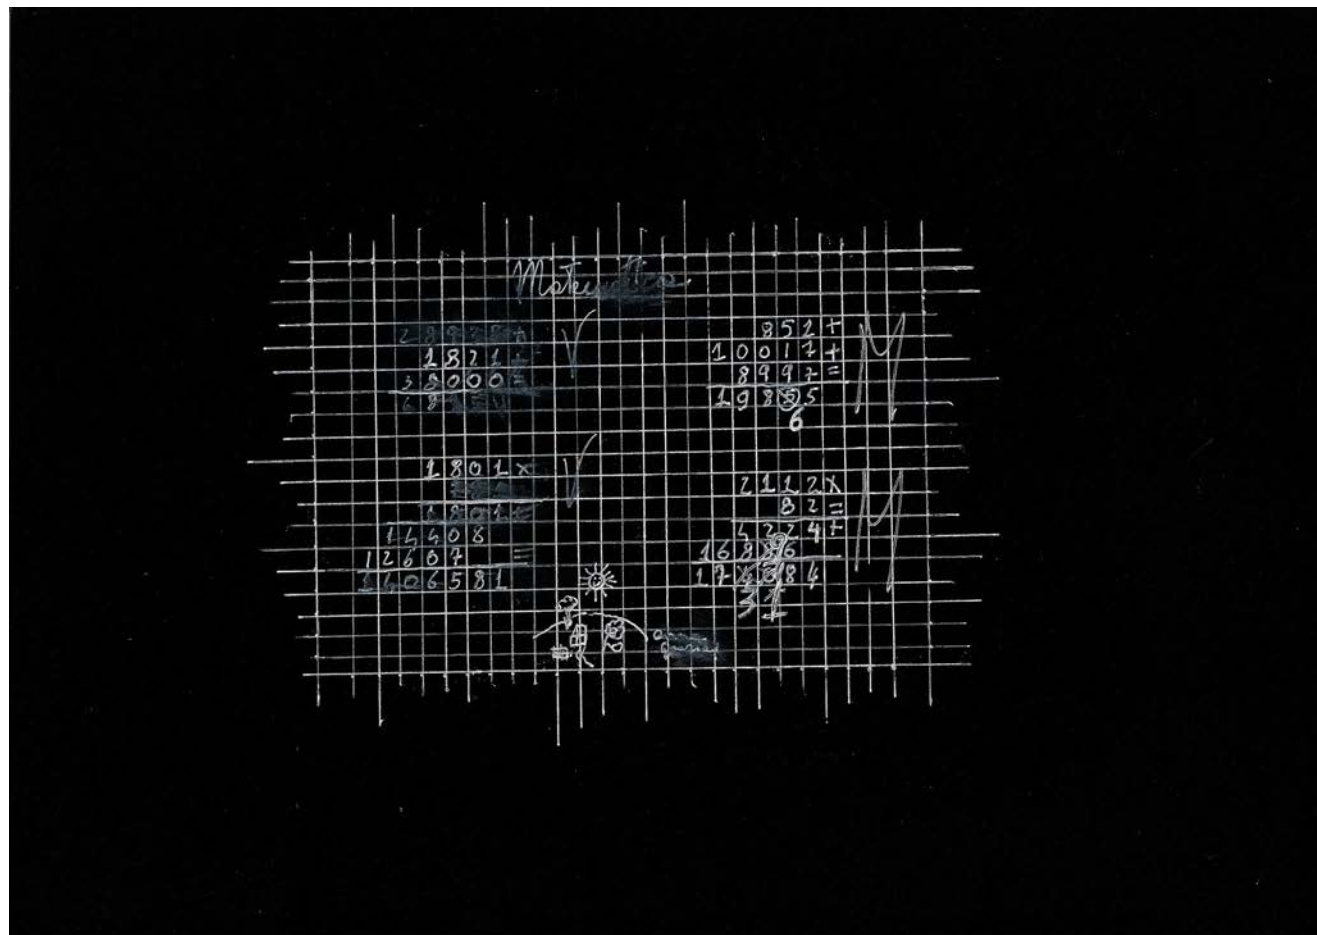

LAVAGNE-INCHIOSTRO GEL BIANCO-FORMATO A4