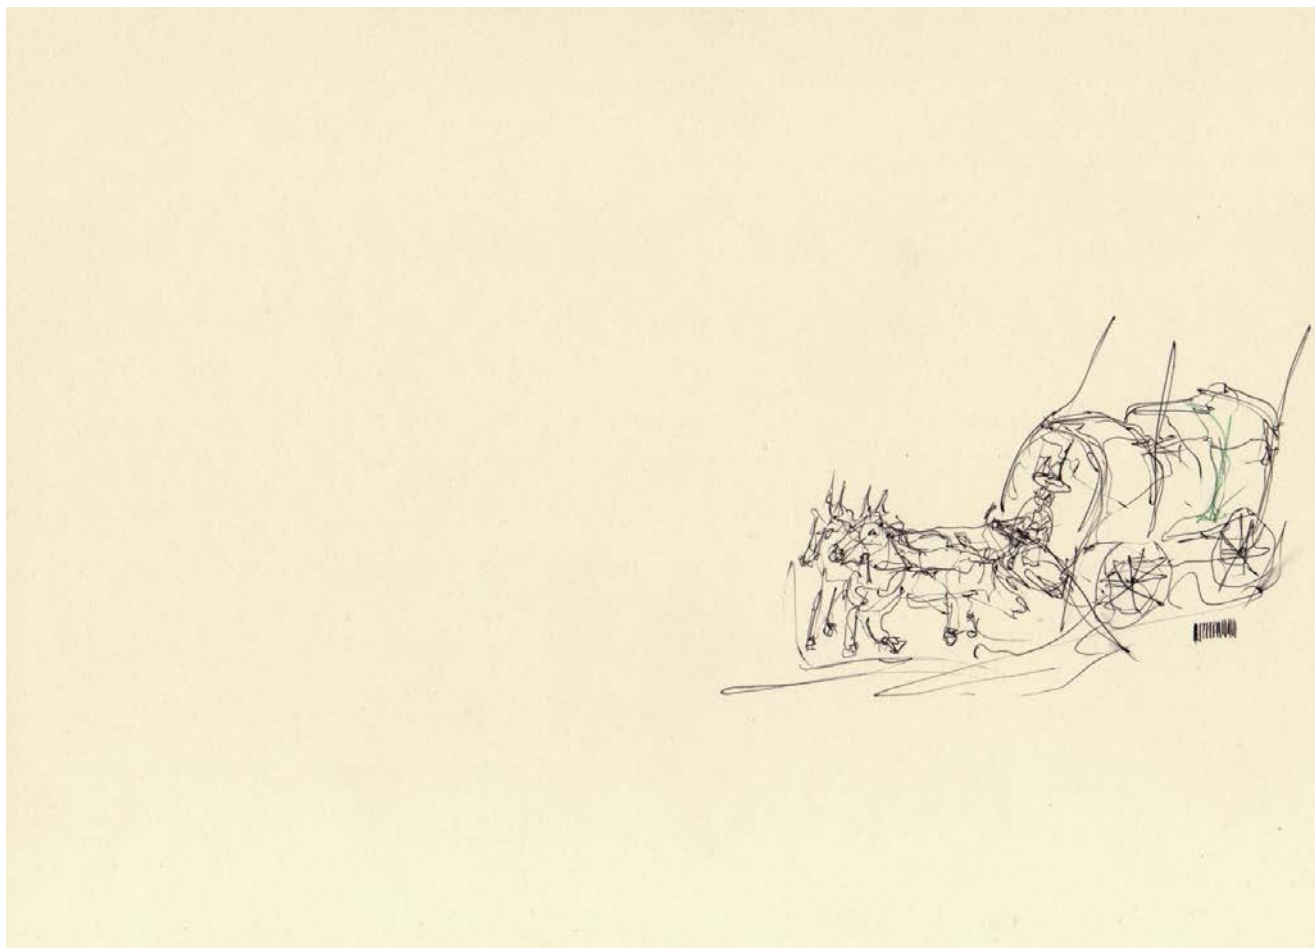

CODICI A BARRE-INCHIOSTRO SU CARTA -FORMATO A4