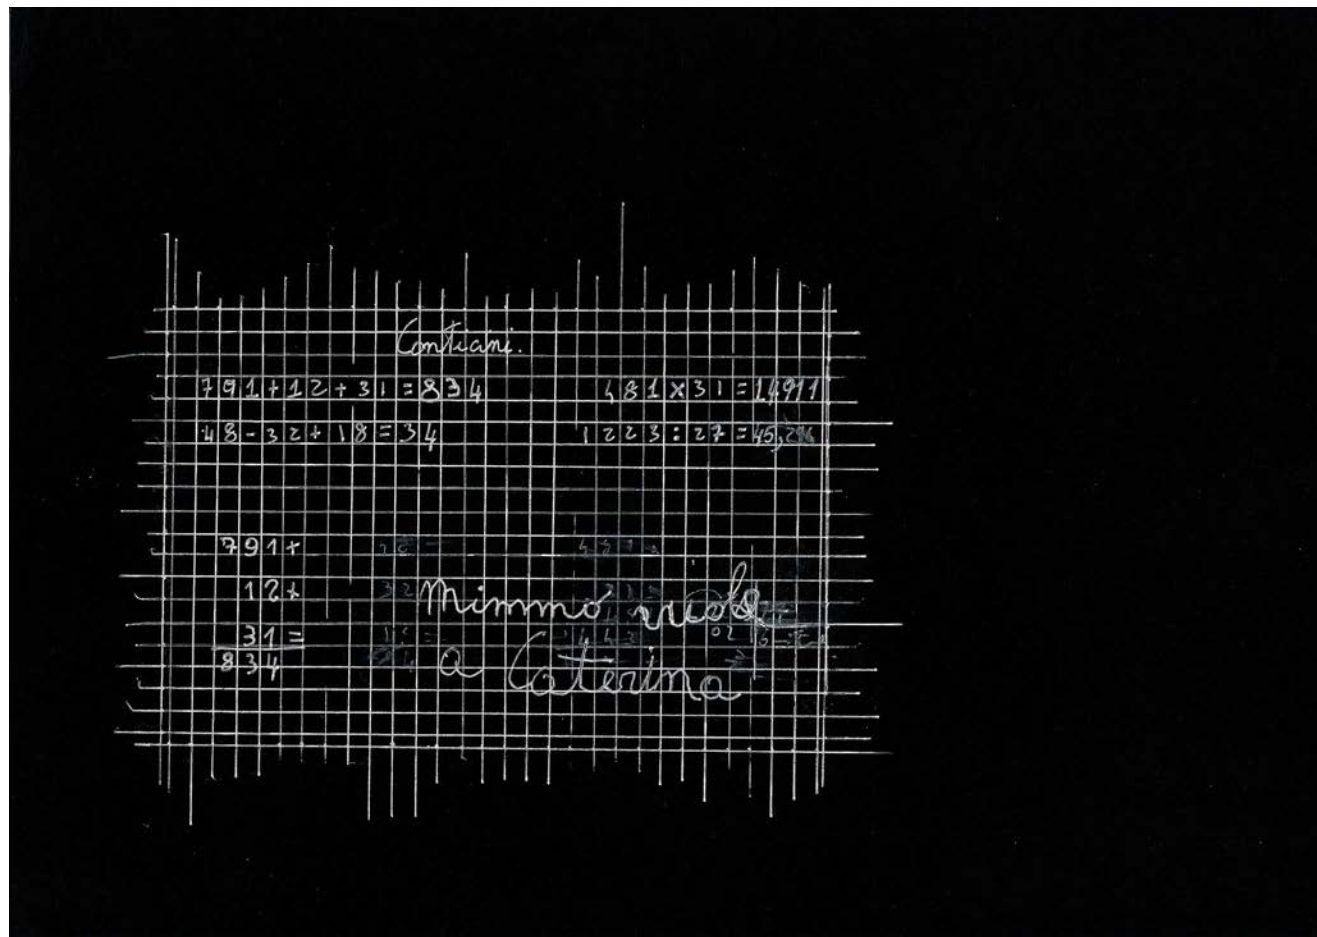

LAVAGNE-INCHIOSTRO GEL BIANCO-FORMATO A4